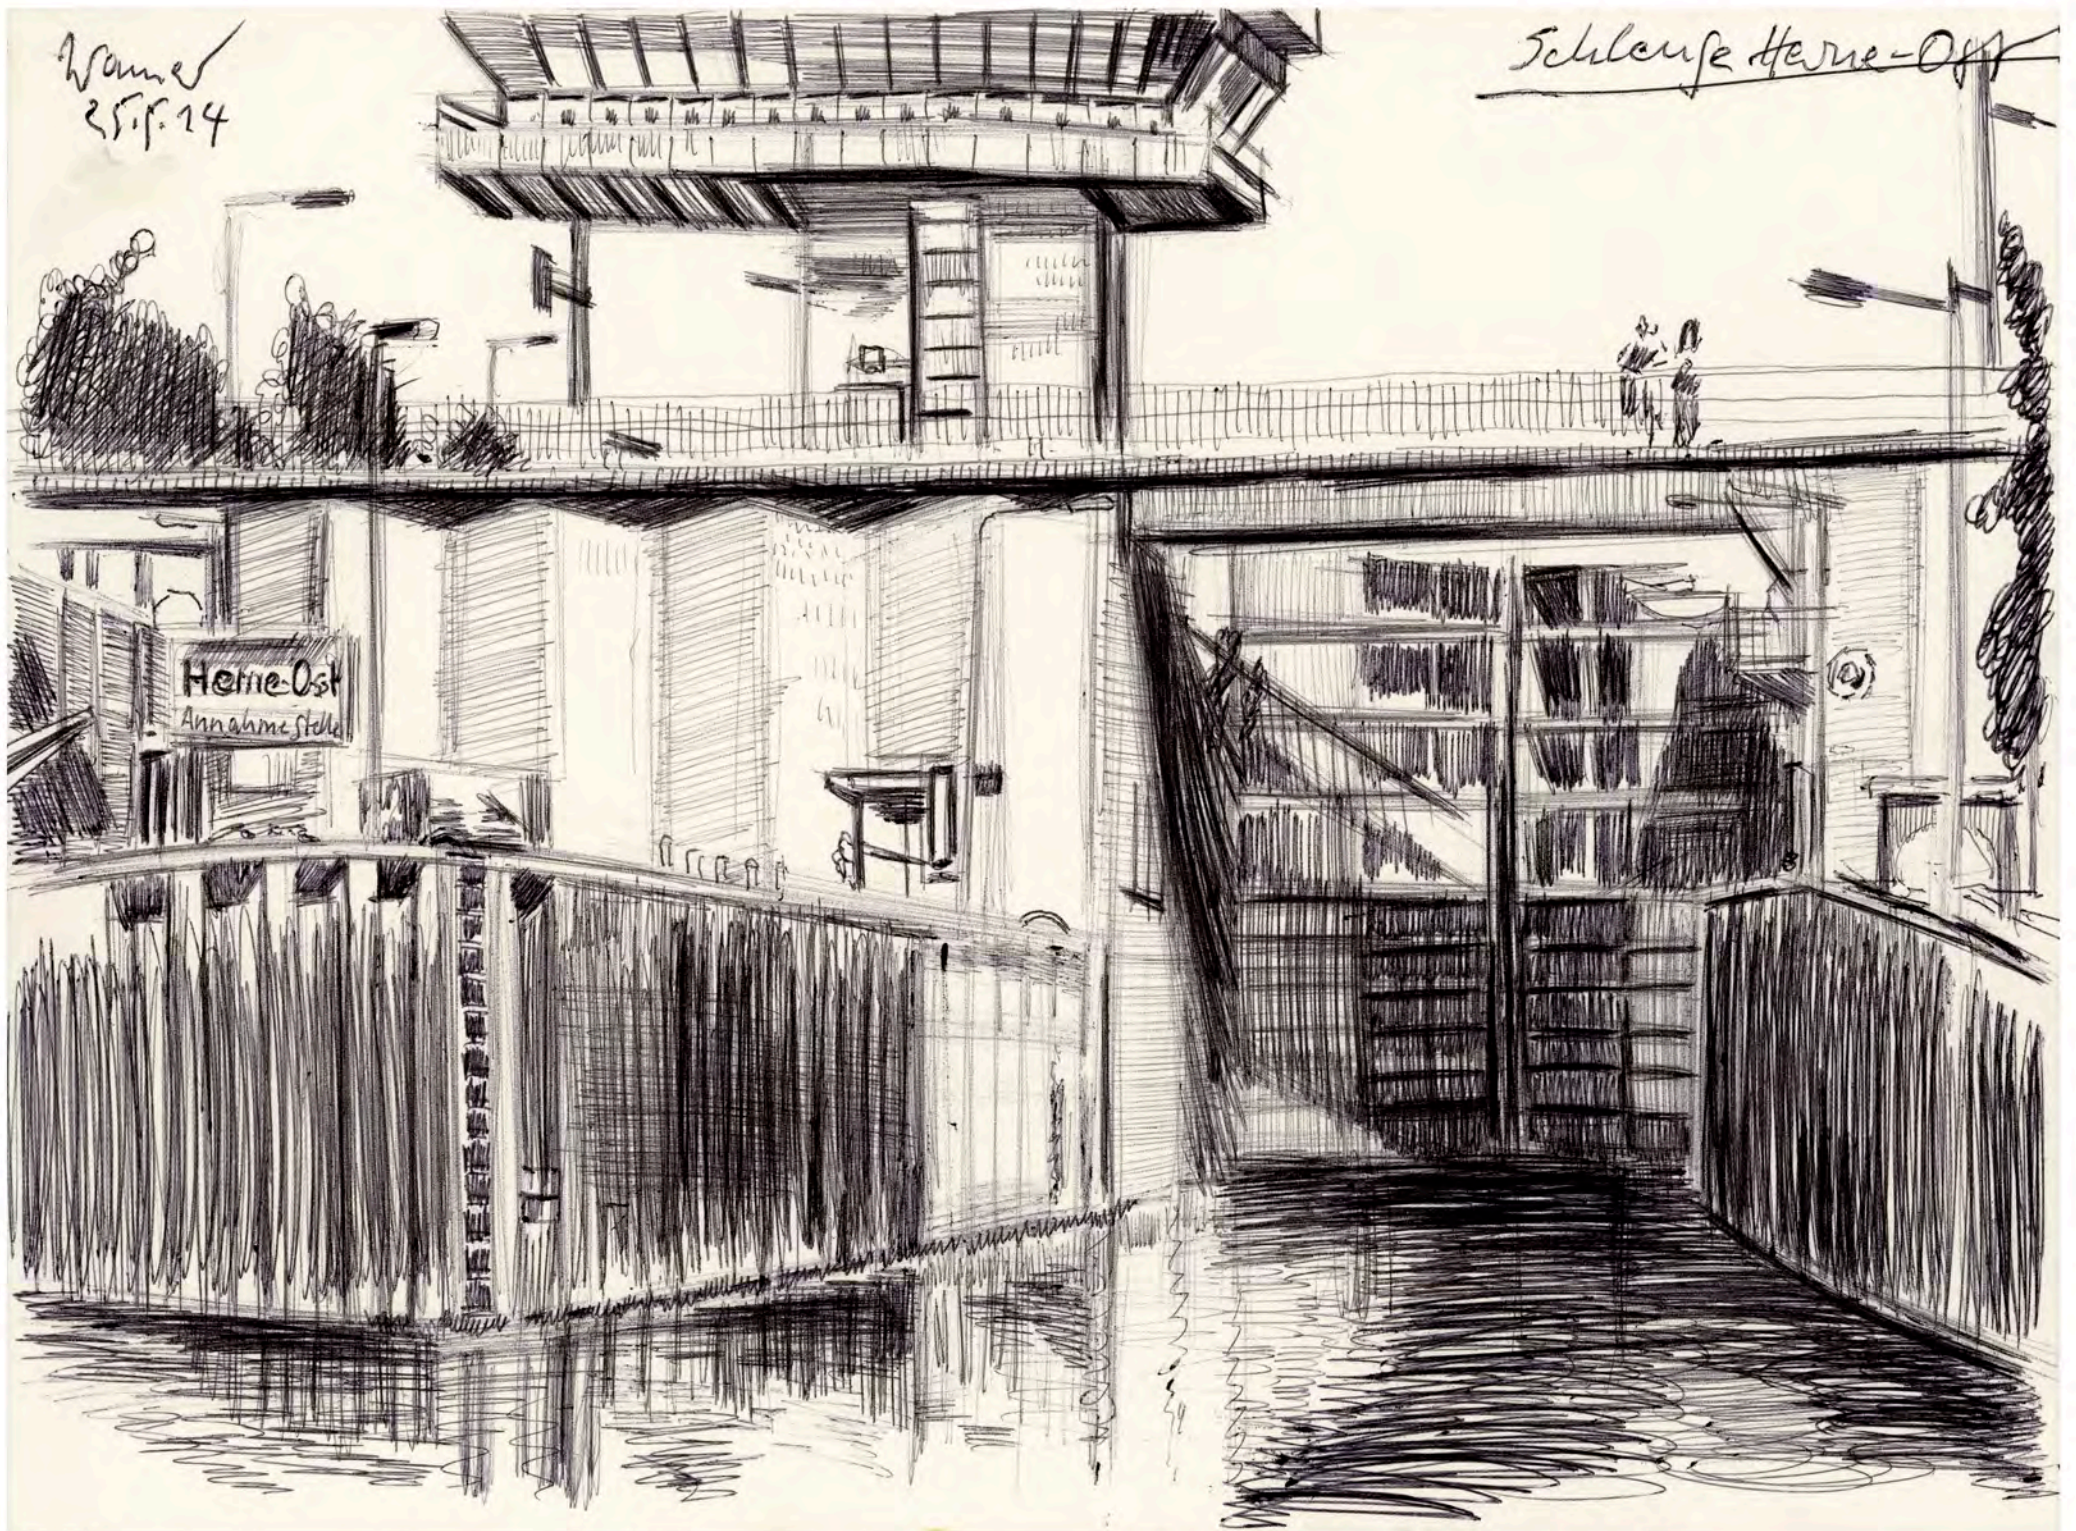

Rüdiger Kramer

Den Kanal entlang **Bilder und Zeichnungen**

03.08. bis 28.09.2014 Eröffnung So 03.08.2014, 11.00 Uhr

Museum
der Deutschen Binnenschifffahrt
Duisburg-Ruhrort

Museum der Deutschen Binnenschifffahrt
Apostelstraße 84, 47119 Duisburg